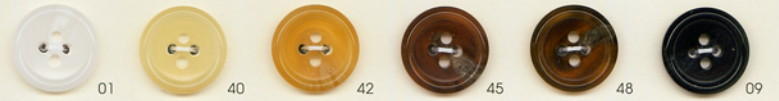

ROOT5

RUT10

RUT11

RUT12

RUT COLOR SAMPLE

15・18・20・23・25・30mm

RUT13

RUT14

RUT15

15・18・20・23・25・30mm

※別注対応素材…あらゆるボタンの厚みに対応でき、少ロットにも対応します。
また、短期間で納品できます。

OP240 15・18・20・23・25mm ※ハトメG・AG・Sを指定してください。

OP239

※OP240とサイズ・カラー共通

OP253 15・18・20・23・25mm ※ハトメAG・G・Sを指定して下さい。

OP268 13・15・18・20・23・25mm ※別注にて金属プレートに希望の文字を入れます。

OP142 13・15・18・20・23・25mm

OP263 15・18・21・23mm ※ABSのGM・AG指定して下さい。

OP252 15・18・21・23mm

OP165 15・18・20・23・25mm