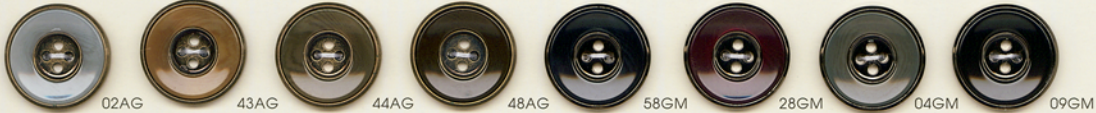

RUT15

15・18・20・23・25・30mm

※別注対応素材…あらゆるボタンの厚みに対応でき、少ロットにも対応します。
また、短期間で納品できます。

OP240 15・18・20・23・25mm ※ハトメG・AG・Sを指定してください。

OP239

※OP240とサイズ・カラー共通

OP253 15・18・20・23・25mm ※ハトメAG・G・Sを指定して下さい。

OP268 13・15・18・20・23・25mm ※別注にて金属プレートに希望の文字を入れます。

OP142 13・15・18・20・23・25mm

OP263 15・18・21・23mm ※ABSのGM・AG指定して下さい。

OP252 15・18・21・23mm

OP165 15・18・20・23・25mm