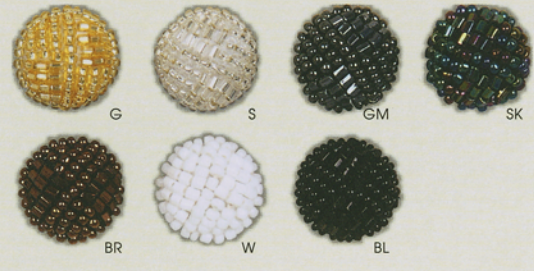

GLASS BEADS BUTTONS

CRF200
15・18・23・27・32mm

CRF201
15・18・23・27・32mm

COLOR SAMPLE

TY2060
12・14・16・18mm

BK70 25・30・40・50mm ※OP70・OP71 とセット使い出来ます。

SRH100 25・30・40・50mm

※OP180・OP182・OP253・1944・1945 とセット使い出来ます。

SBK1000 25・30・40・50mm

color variation