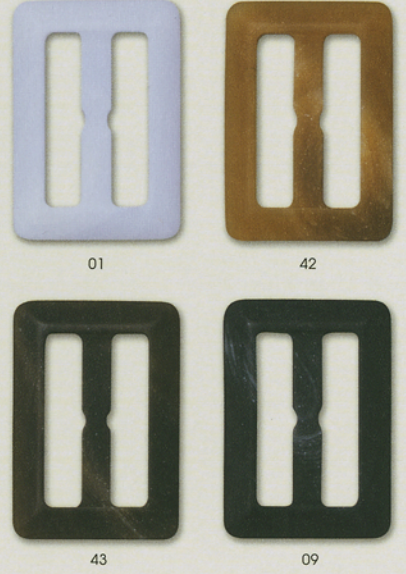

GLASS BEADS BUTTONS

CRF200
15・18・23・27・32mm

CRF201
15・18・23・27・32mm

COLOR SAMPLE

TY2060
12・14・16・18mm

BK70 25・30・40・50mm ※OP70・OP71 とセット使い出来ます。

SRH100 25・30・40・50mm

※OP180・OP182・OP253・1944・1945 とセット使い出来ます。

SBK1000 25・30・40・50mm

color variation