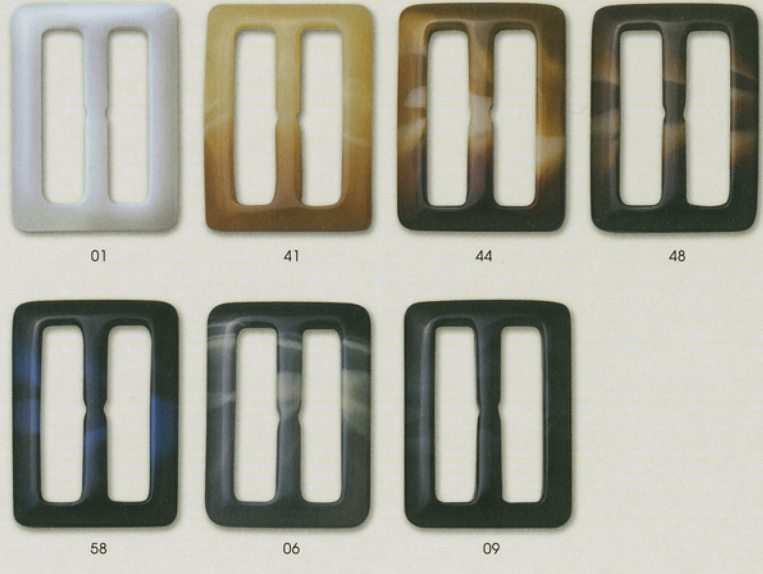

GLASS BEADS BUTTONS

CRF200
15・18・23・27・32mm

CRF201
15・18・23・27・32mm

COLOR SAMPLE

TY2060
12・14・16・18mm

BK70 25・30・40・50mm ※OP70・OP71 とセット使い出来ます。

SRH100 25・30・40・50mm

※OP180・OP182・OP253・1944・1945 とセット使い出来ます。

SBK1000 25・30・40・50mm

color variation