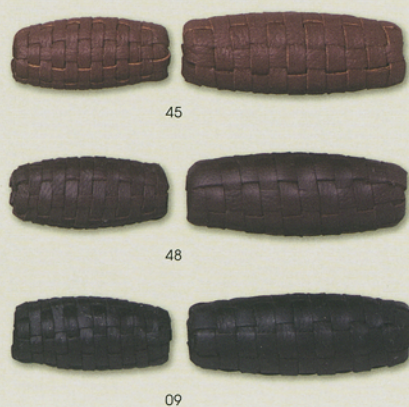

Leather Button & Buckle

LB101 18・21・24mm[Ⓔ]

LB100 15・18・20・23・25mm[Ⓔ]

COLOR SAMPLE

LBK1000
25・40・50mm[Ⓔ]

LB105 15・18・20・23・25・30mm[Ⓔ] ※濃淡を出すために特殊な加工をほどこしています。

LB106 15・18・20・23・25mm[Ⓔ] ※濃淡を出すために特殊な加工をほどこしています。

LB102 18・25mm[Ⓔ]

LB104 27・37mm[Ⓔ]

LB103 18・25mm[Ⓔ]

※天然素材を原料としておりますので、多少色のバラつきが発生します。ご了承ください。
 ※本ページは印刷物の為、掲載写真と現物とは多少の誤差があります。 ※掲載商品は全て原寸サイズにて掲載しております。