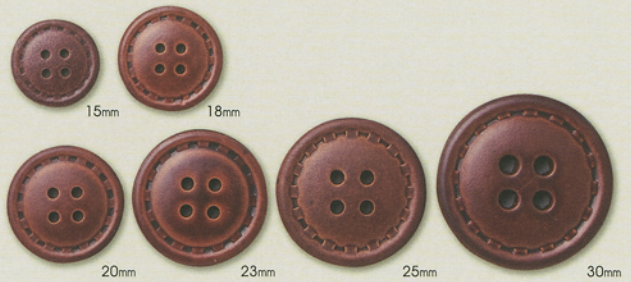

Leather Button & Buckle

LB101 18・21・24mm[Ⓔ]

LB100 15・18・20・23・25mm[Ⓔ]

COLOR SAMPLE

LBK1000
25・40・50mm[Ⓔ]

LB105 15・18・20・23・25・30mm[Ⓔ] ※濃淡を出すために特殊な加工をほどこしています。

LB106 15・18・20・23・25mm[Ⓔ] ※濃淡を出すために特殊な加工をほどこしています。

LB102 18・25mm[Ⓔ]

LB104 27・37mm[Ⓔ]

LB103 18・25mm[Ⓔ]

※天然素材を原料としておりますので、多少色のバラつきが発生します。ご了承ください。
 ※本ページは印刷物の為、掲載写真と現物とは多少の誤差があります。 ※掲載商品は全て原寸サイズにて掲載しております。