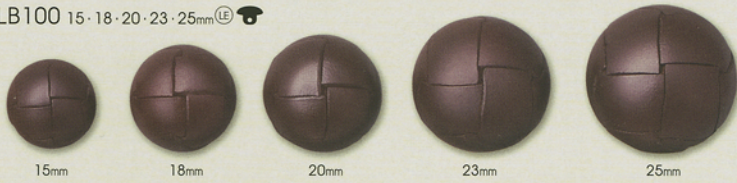

Leather Button & Buckle

LB101 18・21・24mm[Ⓔ]

LB100 15・18・20・23・25mm[Ⓔ]

COLOR SAMPLE

LBK1000
25・40・50mm[Ⓔ]

LB105 15・18・20・23・25・30mm[Ⓔ] ※濃淡を出すために特殊な加工をほどこしています。

LB106 15・18・20・23・25mm[Ⓔ] ※濃淡を出すために特殊な加工をほどこしています。

LB102 18・25mm[Ⓔ]

LB104 27・37mm[Ⓔ]

LB103 18・25mm[Ⓔ]

※天然素材を原料としておりますので、多少色のバラつきが発生します。ご了承ください。
 ※本ページは印刷物の為、掲載写真と現物とは多少の誤差があります。 ※掲載商品は全て原寸サイズにて掲載しております。