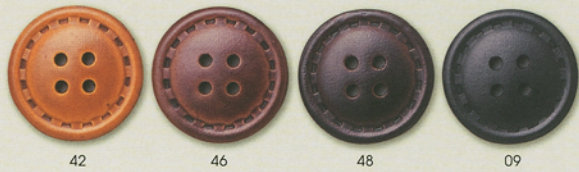

Leather Button & Buckle

LB101 18・21・24mm[Ⓔ]

LB100 15・18・20・23・25mm[Ⓔ]

COLOR SAMPLE

LBK1000
25・40・50mm[Ⓔ]

LB105 15・18・20・23・25・30mm[Ⓔ] ※濃淡を出すために特殊な加工をほどこしています。

LB106 15・18・20・23・25mm[Ⓔ] ※濃淡を出すために特殊な加工をほどこしています。

LB102 18・25mm[Ⓔ]

LB104 27・37mm[Ⓔ]

LB103 18・25mm[Ⓔ]

※天然素材を原料としておりますので、多少色のバラつきが発生します。ご了承ください。
 ※本ページは印刷物の為、掲載写真と現物とは多少の誤差があります。 ※掲載商品は全て原寸サイズにて掲載しております。