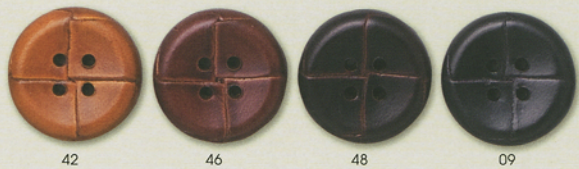

Leather Button & Buckle

LB101 18・21・24mm[Ⓔ]

LB100 15・18・20・23・25mm[Ⓔ]

COLOR SAMPLE

LBK1000
25・40・50mm[Ⓔ]

LB105 15・18・20・23・25・30mm[Ⓔ] ※濃淡を出すために特殊な加工をほどこしています。

LB106 15・18・20・23・25mm[Ⓔ] ※濃淡を出すために特殊な加工をほどこしています。

LB102 18・25mm[Ⓔ]

LB104 27・37mm[Ⓔ]

LB103 18・25mm[Ⓔ]

※天然素材を原料としておりますので、多少色のバラつきが発生します。ご了承ください。
 ※本ページは印刷物の為、掲載写真と現物とは多少の誤差があります。 ※掲載商品は全て原寸サイズにて掲載しております。