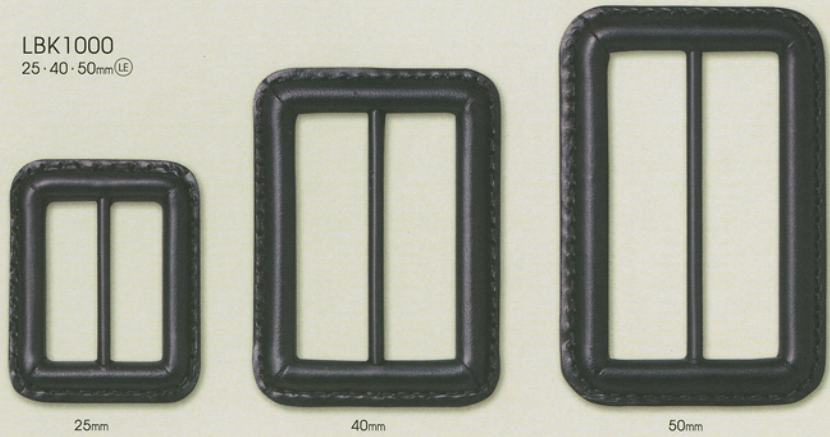

Leather Button & Buckle

LB101 18・21・24mm[Ⓔ]

LB100 15・18・20・23・25mm[Ⓔ]

COLOR SAMPLE

LBK1000
25・40・50mm[Ⓔ]

LB105 15・18・20・23・25・30mm[Ⓔ] ※濃淡を出すために特殊な加工をほどこしています。

LB106 15・18・20・23・25mm[Ⓔ] ※濃淡を出すために特殊な加工をほどこしています。

LB102 18・25mm[Ⓔ]

LB104 27・37mm[Ⓔ]

LB103 18・25mm[Ⓔ]

※天然素材を原料としておりますので、多少色のバラつきが発生します。ご了承ください。
 ※本ページは印刷物の為、掲載写真と現物とは多少の誤差があります。 ※掲載商品は全て原寸サイズにて掲載しております。