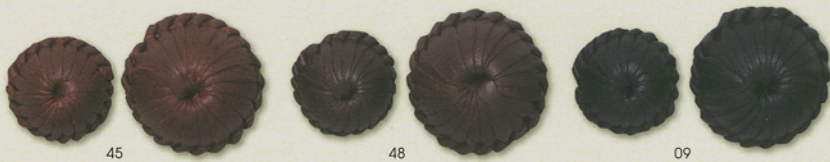

Leather Button & Buckle

LB101 18・21・24mm[Ⓔ]

LB100 15・18・20・23・25mm[Ⓔ]

COLOR SAMPLE

LBK1000
25・40・50mm[Ⓔ]

LB105 15・18・20・23・25・30mm[Ⓔ] ※濃淡を出すために特殊な加工をほどこしています。

LB106 15・18・20・23・25mm[Ⓔ] ※濃淡を出すために特殊な加工をほどこしています。

LB102 18・25mm[Ⓔ]

LB104 27・37mm[Ⓔ]

LB103 18・25mm[Ⓔ]

※天然素材を原料としておりますので、多少色のバラつきが発生します。ご了承ください。
 ※本ページは印刷物の為、掲載写真と現物とは多少の誤差があります。 ※掲載商品は全て原寸サイズにて掲載しております。