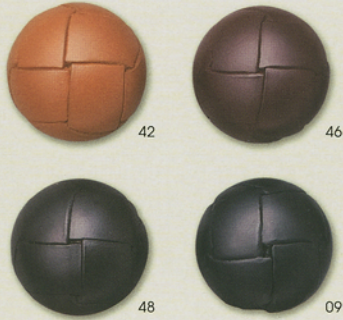

Leather Button & Buckle

LB101 18・21・24mm[Ⓔ]

LB100 15・18・20・23・25mm[Ⓔ]

COLOR SAMPLE

LBK1000
25・40・50mm[Ⓔ]

LB105 15・18・20・23・25・30mm[Ⓔ] ※濃淡を出すために特殊な加工をほどこしています。

LB106 15・18・20・23・25mm[Ⓔ] ※濃淡を出すために特殊な加工をほどこしています。

LB102 18・25mm[Ⓔ]

LB104 27・37mm[Ⓔ]

LB103 18・25mm[Ⓔ]

※天然素材を原料としておりますので、多少色のバラつきが発生します。ご了承ください。
 ※本ページは印刷物の為、掲載写真と現物とは多少の誤差があります。 ※掲載商品は全て原寸サイズにて掲載しております。