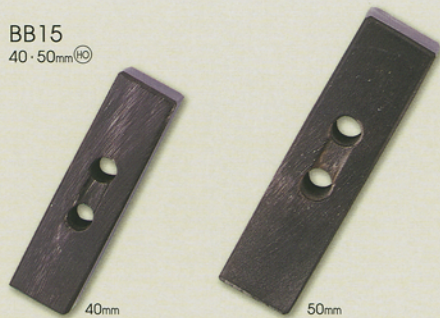

REAL HORN BUTTONS

NEW BB17
35・45mm^(H)

BB10
18・21・24・30mm^(H)

BB11
18・21・24・30mm^(H)

BB12
25・30・35mm^(H)

BB13
20・25・30mm^(H)

KH102
35・55mm^(H)

HB55
55mm^(H)

HS70
70mm^(H)

KH101
35・55mm^(H)

HC55
55mm^(H)

BB14
20・25・30・40mm^(H)

KH100 35mm^(H)

BB15
40・50mm^(H)

BB16
30・40・50mm^(H)

※天然素材を原料としておりますので、多少色のバラつきが発生します。ご了承ください。
 ※本ページは印刷物の為、掲載写真と現物とは多少の誤差があります。 ※掲載商品は全て原寸サイズにて掲載しております。