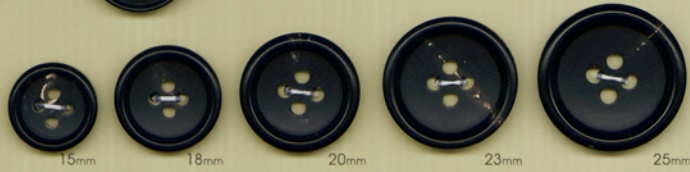

# REAL HORN BUTTONS

※天然素材を使用しております。色、柄に多少のばらつきがありますのでご了承下さい。

HO400

15・18・20・23・25mm (UP)

HO401

15・18・20・23・25mm (UP)

HO402

15・18・20・23・25mm (UP)

COLOR SAMPLE

HO403

15・18・20・23・25mm (UP)

HO404

15・18・20・23・25mm (UP)

HO405

15・18・20・23・25mm (UP)

SIZE SAMPLE

2052 11.5・13・15・18・20・23・25mm (UP)

2053 11.5・13・15・18・20・23・25mm (UP)

2054 11.5・13・15・18・20・23・25mm (UP)

2055 15・18・20・23・25mm (UP)

2023 15・20・25mm (UP)

2024 15・20・25mm (UP) ※金具 AG・Sを指定して下さい

1706 13・15・18・20・23・25mm (UP)

1707 13・15・18・20・23・25mm (UP)

1708 13・15・18・20・23・25mm (UP)

1996 11.5・13・15・18・20・23mm (UP) ※金具 AG・Sを指定して下さい

1998 10・11.5・13・15・18・20・23mm (UP)

1997 10・11.5・13・15mm (UP) ※金具 AG・Sを指定して下さい

2048 10・11.5・13・15・18・20・23・25mm (UP)