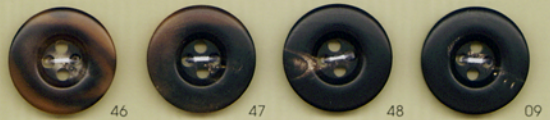

# REAL HORN BUTTONS

※天然素材を使用しております。色、柄に多少のばらつきがありますのでご了承下さい。

HO400

15・18・20・23・25mm (UP)

HO401

15・18・20・23・25mm (UP)

HO402

15・18・20・23・25mm (UP)

COLOR SAMPLE

HO403

15・18・20・23・25mm (UP)

HO404

15・18・20・23・25mm (UP)

HO405

15・18・20・23・25mm (UP)

SIZE SAMPLE

2052 11.5・13・15・18・20・23・25mm (UP)

2053 11.5・13・15・18・20・23・25mm (UP)

2054 11.5・13・15・18・20・23・25mm (UP)

2055 15・18・20・23・25mm (UP)

2023 15・20・25mm (UP)

2024 15・20・25mm (UP) ※金具 AG・Sを指定して下さい

1706 13・15・18・20・23・25mm (UP)

1707 13・15・18・20・23・25mm (UP)

1708 13・15・18・20・23・25mm (UP)

1996 11.5・13・15・18・20・23mm (UP) ※金具 AG・Sを指定して下さい

1998 10・11.5・13・15・18・20・23mm (UP)

1997 10・11.5・13・15mm (UP) ※金具 AG・Sを指定して下さい

2048 10・11.5・13・15・18・20・23・25mm (UP)