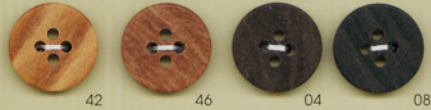

# REAL HORN BUTTONS

※天然素材を使用しております。色、柄に多少のばらつきがありますのでご了承下さい。

HO400

15・18・20・23・25mm (UP)

HO401

15・18・20・23・25mm (UP)

HO402

15・18・20・23・25mm (UP)

2052 11.5・13・15・18・20・23・25mm (UP)

2053 11.5・13・15・18・20・23・25mm (UP)

2054 11.5・13・15・18・20・23・25mm (UP)

2055 15・18・20・23・25mm (UP)

2023 15・20・25mm (UP)

2024 15・20・25mm (UP) ※金具 AG・Sを指定して下さい

1706 13・15・18・20・23・25mm (UP)

1707 13・15・18・20・23・25mm (UP)

1708 13・15・18・20・23・25mm (UP)

1996 11.5・13・15・18・20・23mm (UP) ※金具 AG・Sを指定して下さい

1998 10・11.5・13・15・18・20・23mm (UP)

1997 10・11.5・13・15mm (UP) ※金具 AG・Sを指定して下さい

2048 10・11.5・13・15・18・20・23・25mm (UP)