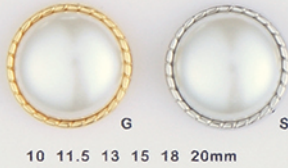

# METAL BUTTONS

**NEW TM-200** 10 11.5 13 15 18 20 23 25mm (MC)

**別注色見本** ※その他、別注メッキ色は営業担当にご相談ください。

※手作業で表面を研磨し通常より光沢感のある風合いに仕上げています

**NEW CD-130** (IP, MC)

**NEW TM-201** 10 11.5 13 15 18 20mm (MC)

**NEW TM-202** (MC)

**NEW CD-131** (IP, MC)

※別注型につきまして、変形型、また少量の場合はラバー型にて製造可能です。営業担当にご相談ください。