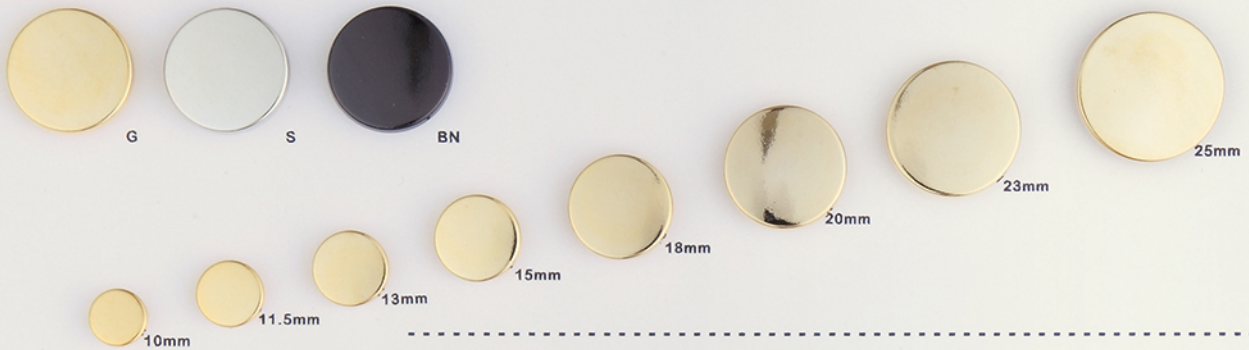

# METAL BUTTONS

**NEW TM-200** 10 11.5 13 15 18 20 23 25mm (MC)

**別注色見本** ※その他、別注メッキ色は営業担当にご相談ください。

※手作業で表面を研磨し通常より光沢感のある風合いに仕上げています

**NEW CD-130** (IP, MC)

**NEW TM-201** 10 11.5 13 15 18 20mm (MC)

**NEW TM-202** (MC)

**CD-121**

**CD-122**

**CD-122**

**CD-123**

**NEW NFB-510** 11.5~25mm (IP, MC)

**NEW NFB-512** 11.5~25mm (IP, MC)

**NEW NFB-514** 11.5~25mm (IP, MC)

※ 11.5, 13mm を追加しました。