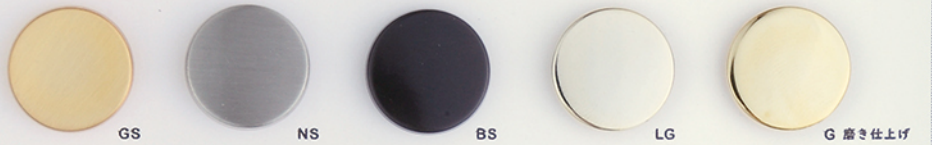

# METAL BUTTONS

**NEW TM-200** 10 11.5 13 15 18 20 23 25mm (MC)

**別注色見本** ※その他、別注メッキ色は営業担当にご相談ください。

※手作業で表面を研磨し通常より光沢感のある風合いに仕上げています

**NEW CD-130** (IP, MC)

**NEW TM-201** 10 11.5 13 15 18 20mm (MC)

**NEW TM-202** (MC)

**NEW CD-131** (IP, MC)

※別注型につきまして、変形型、また少量の場合はラバー型にて製造可能です。営業担当にご相談ください。