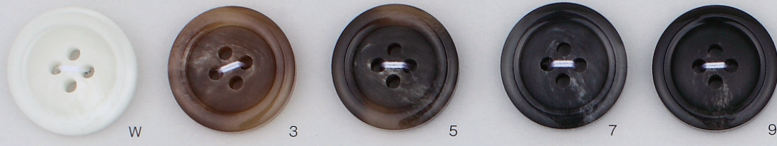

OP294 18・20・23・25・30mm (UP)

OP295 18・20・23・25・30mm (UP)

OP291 15・18・20・23・25・30mm (UP)

OP292

OP293

※OP291とサイズ、カラー共通

OP289 15・18・20・23・25・28mm (UP)

OP290

※OP289とサイズ、カラー共通

OP286 15・18・20・23・25・28mm (UP)

OP284

OP285

※OP286とサイズ、カラー共通

8006 15・18・20・23・25・30mm (UP)

8007

8008

※8006とサイズ、カラー共通

THG01

THG02

※8006とカラー共通
サイズ18・20・24・29mm

8010

8011

※8009とサイズ、カラー共通

MY118 20・23・25・30・35mm (UP)