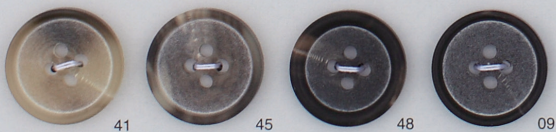

OP282 15・18・20・23・25・30mm (UP)

OP283

※OP282とサイズ・カラー共通

OP233 13・15・18・20・23・25mm (UP)

※OP233とサイズ・カラー共通

MY154 15・18・20・23・25mm (UP)

MY155

※MY154とサイズ・カラー共通

MY148 15・18・20・23・25・30mm (UP)

MY100 15・18・20・23・25・30mm (UP)

MY101

※MY100とサイズ・カラー共通

MY158 11.5・13・15・18・20・23・25mm (UP)

MY156 MY159 MY157

※MY158とサイズ・カラー共通

※MY158とカラー共通  
※サイズは15・18・20・23・25mm

MY142 15・18・20・23・25mm (UP)

MY143

MY144

※MY142とサイズ・カラー共通

OP262 15・18・20・23・25mm (UP)

OP267 13・15・18・23・25mm (UP)

※その他の商品につきましては  
"INTERNAL COLOR"サンプル帳を  
ご参照ください。