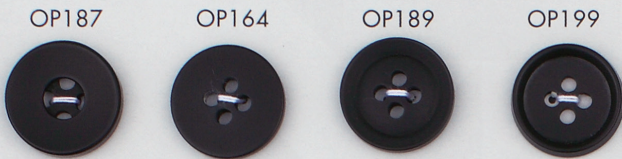

13·15·18·20·23mm (UP)

15·18·20·23mm (UP)

13·15·18·20·23mm (UP)

11.5·13·15·18·20·23·25mm (UP)

15·18·20·23·25mm (UP)

MY105 15·18·20·23·25mm (UP)

MY106

※MY105とサイズ、カラー共通

MY112 11.5·13·15·18·20·23·25mm (UP)

MY113

MY114

OPV702

OPV703

※MY112とサイズ、カラー共通

※MY112とサイズ、カラー共通
※ベトナムデリバリー出来ます。

11.5·13·15·18·20·23·25mm (UP)

15.18.20.23.25mm (UP)

11.5.13.15.18.20.23.25mm (UP)

COLOR SAMPLE / OP160 OP161 OP162 OP163 OP164
OP189 OP199 OP187

COLOR SAMPLE / MYP53 MYP54 MYP55 MYP56 MYP115
MYP116 MYP117 MYP58

COLOR SAMPLE / OP150 OP151 OP152 OP153
OP154 OP155