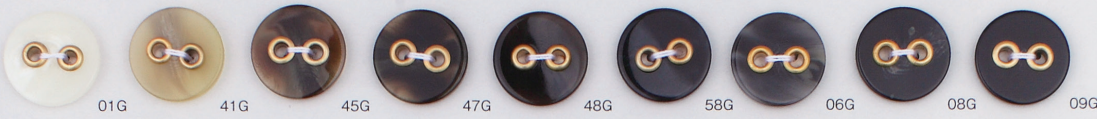

MY103 15·18·20·23·25mm  ※金具G・S・AGを指定して下さい。

MY102

※MY103とサイズ、カラー共通

MY104

※MY103とサイズ、カラー共通

OP240 15·18·20·23·25mm 

OP239

※OP240とサイズ・カラー共通

OP142 13·15·18·20·23·25mm 

MYP242

※MYP242Sとサイズ・カラー共通

MYP242S 13·15·18·20·23·25mm 

MYP52 11.5·13·15·18·20·23·25mm 

MYP52S

※MYP52とサイズ・カラー共通

MYP42S 11.5·13·15·18·20·23·25mm 

MYP42

※MYP42Sとサイズ・カラー共通

OP280 11.5·13·15·18·20·23·25mm 

OPU300 15·18·20·23·25·30·35mm 

OPU301 15·18·20·23·25·29mm 

OPU302 15·18·20·23·25·30mm 

OPU303 15·18·20·23·25·30mm 

OPU305 10·11.5·13·15·18·21mm 