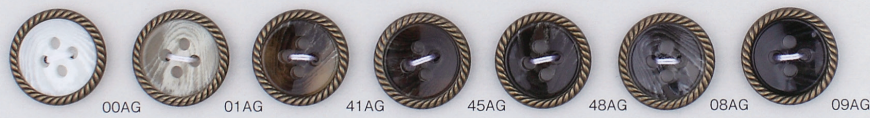

MY103 15·18·20·23·25mm  ※金具G・S・AGを指定して下さい。

MY102

※MY103とサイズ、カラー共通

MY104

※MY103とサイズ、カラー共通

OP240 15·18·20·23·25mm 

OP239

※OP240とサイズ・カラー共通

OP142 13·15·18·20·23·25mm 

MYP242

※MYP242Sとサイズ・カラー共通

MYP242S 13·15·18·20·23·25mm 

MYP52 11.5·13·15·18·20·23·25mm 

MYP52S

※MYP52とサイズ・カラー共通

MYP42S 11.5·13·15·18·20·23·25mm 

MYP42

※MYP42Sとサイズ・カラー共通

OP280 11.5·13·15·18·20·23·25mm 

OPU300 15·18·20·23·25·30·35mm 

OPU301 15·18·20·23·25·29mm 

OPU302 15·18·20·23·25·30mm 

OPU303 15·18·20·23·25·30mm 

OPU305 10·11.5·13·15·18·21mm 