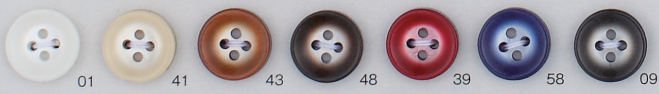

OPU307 9・10・11.5・13mm (UP) (X)

OPU308 9・10・11.5・13mm (UP) (X)

OPU309 9・10・11.5・13mm (UP) (X)

OPU304 9・10・11.5mm (UP) (X)

KSB80 10・11.5・13・15・18・20・23・25mm (UP) (X)

WNT100 11.5・13・15・18・20・23mm (UP) (X)

KSB90 9・10・11.5・13・15・18・20mm (UP) (X)

OP81 11.5・13・15・18・20・23・25mm (UP)

OP143 9・10・11.5mm (UP)

OP80 9・10・11.5・13mm (UP)

OPH332 10・11.5・13・15mm (UP)

OPH330 13・15・18・20・23mm (UP) (X)

OP222 13・15・18・20・23mm (UP)

MY211 13・15・18・20・23・25mm (UP)

MY210

※MY211とサイズ、
カラー共通

OPS141 11.5・13・15・18・20mm (UP)

OPS141 15・18・20・23・25mm (UP)