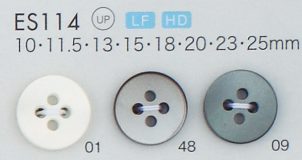

※23・25・30mmは01・48・09色のみ規格です。

※受注生産にて23・25・30mmが出来ます。

※23・25・30mmは01・48・09色のみ規格です。

※ES107Sとサイズ、カラー共通

※ES108Sとサイズ、カラー共通