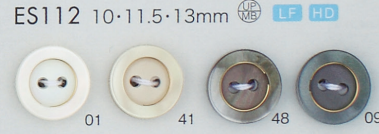

※23・25・30mmは01・48・09色のみ規格です。

※受注生産にて23・25・30mmが出来ます。

※23・25・30mmは01・48・09色のみ規格です。

※ES107Sとサイズ、カラー共通

※ES108Sとサイズ、カラー共通