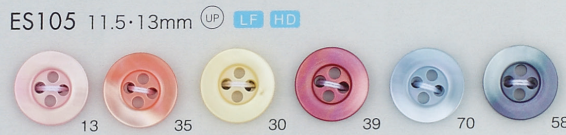

※23・25・30mmは01・48・09色のみ規格です。

※受注生産にて23・25・30mmが出来ます。

※23・25・30mmは01・48・09色のみ規格です。

※ES107Sとサイズ、カラー共通

※ES108Sとサイズ、カラー共通