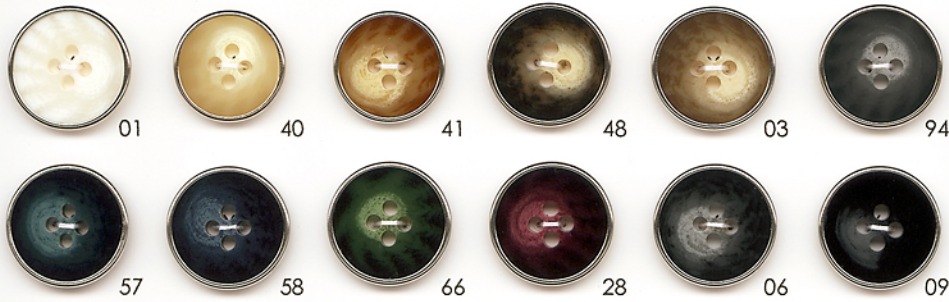

MYP242S 13 15 18 20 23 25mm UP/MB

MYP242

※MYP242Sとカラー、サイズ共通。

MYP52 11.5 13 15 18 20 23 25mm UP/MB

MYP52S

※MYP52とカラー、サイズ共通。

MYP42S 11.5 13 15 18 20 23 25mm UP/MB

MYP42

※MYP42Sとカラー、サイズ共通。

OP280 11.5 13 15 18 20 23 25mm UP/MB

OP268 13 15 18 20 23 25mm UP/MB ※別注にて金属プレートに希望の文字を入れます。

OP263 15 18 21 23mm UP/ABS ※色番の後に金具色(GM, AG)を指定して下さい。