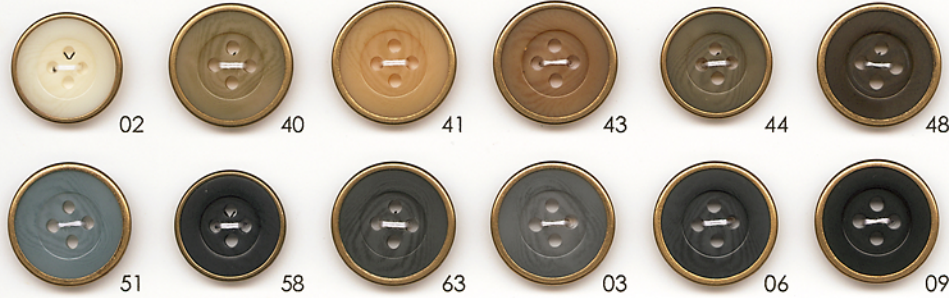

MYP242S 13 15 18 20 23 25mm UP/MB

MYP242

※MYP242Sとカラー、サイズ共通。

MYP52 11.5 13 15 18 20 23 25mm UP/MB

MYP52S

※MYP52とカラー、サイズ共通。

MYP42S 11.5 13 15 18 20 23 25mm UP/MB

MYP42

※MYP42Sとカラー、サイズ共通。

OP280 11.5 13 15 18 20 23 25mm UP/MB

OP268 13 15 18 20 23 25mm UP/MB ※別注にて金属プレートに希望の文字を入れます。

OP263 15 18 21 23mm UP/ABS ※色番の後に金具色(GM, AG)を指定して下さい。