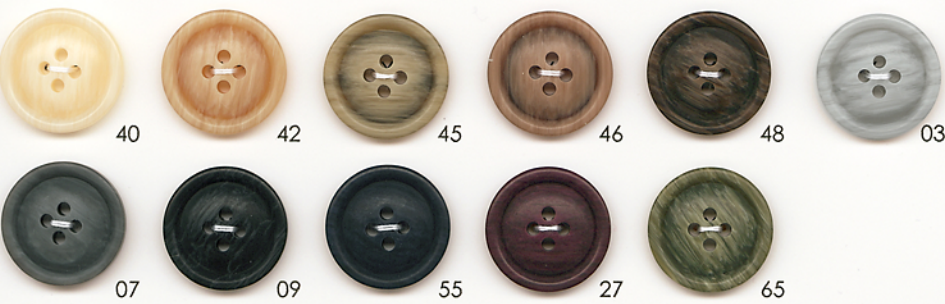

OP267 13 15 18 20 23 25mm UP

OP262 15 18 20 23 25mm UP

OPH326 13 15 18 20 23mm UP

OP281 15 18 20 23 25mm UP

2063 15 18 20 23 25mm UP

MY211 13 15 18 20 23 25 30mm UP

MY210

※MY211とカラー、サイズ共通。

OP197 15 18 20 23 25mm UP

OP198

※OP197とサイズ、カラー共通