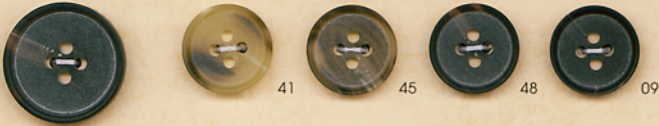

MY SERIES

High Quality & Reasonable Price

MY139 15・18・20・23・25mm (UP)

MY140 (UP)

MY141 (UP)

※MY139とサイズ・カラー共通

MY142 15・18・20・23・25mm (UP) ※白く見える様な加工をしています。

MY143 (UP)

MY144 (UP)

※MY142とサイズ・カラー共通

MY145 15・18・20・23・25mm (UP)

MY146 (UP)

MY147 (UP)

※MY145とサイズ・カラー共通

MY148 15・18・20・23・25・30mm (UP)

MY207 11.5・13・15・18・20・23mm (UP)