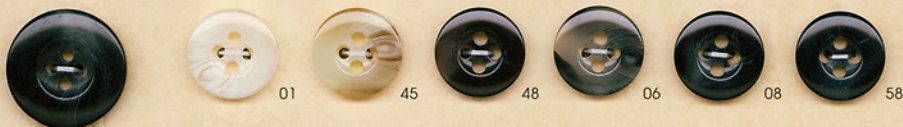

MY SERIES High Quality & Reasonable Price

MYP101 15・18・20・23・25mm<sup>UP</sup>

MYP102<sup>UP</sup> MYP103<sup>UP</sup> MYP104<sup>UP</sup>

MYP105<sup>UP</sup> MYP106<sup>UP</sup>

※MYP101とサイズ・カラー共通

MYP45 15・18・20・25mm<sup>UP</sup>

MY121 15・18・20・23・25mm<sup>UP</sup>

MY128 15・18・20・23・25mm<sup>UP</sup>

MY126<sup>UP</sup>

※MY128とサイズ・カラー共通

MY127<sup>UP</sup>

※MY128とサイズ・カラー共通

MY116 15・18・20・23・25・30mm<sup>UP</sup>

MY115<sup>UP</sup>

※MY116とサイズ・カラー共通

MY210 13・15・18・20・23・25mm<sup>UP</sup>

MY211<sup>UP</sup>

※MY210とサイズ・カラー共通