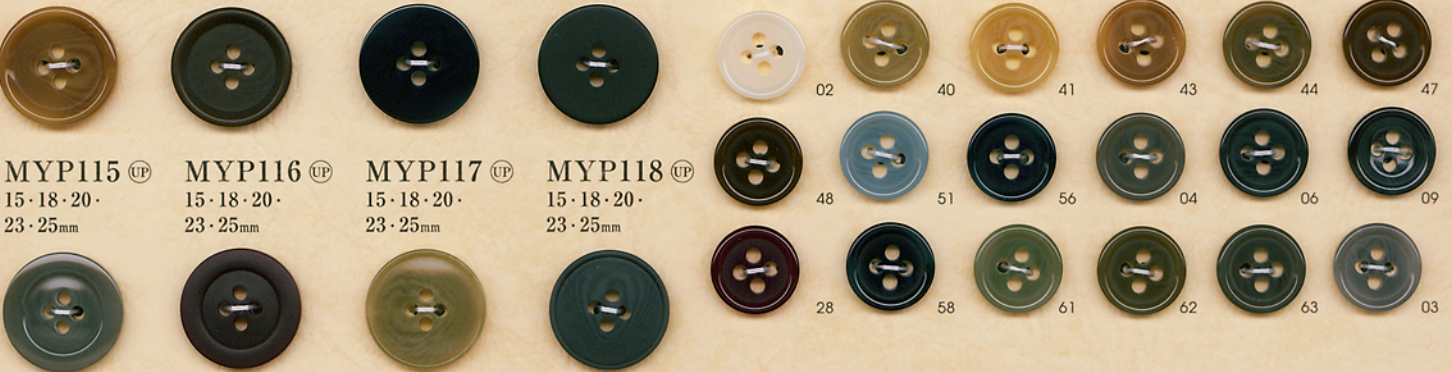

MYP115 <sup>UP</sup>

15・18・20・23・25mm

MYP116 <sup>UP</sup>

15・18・20・23・25mm

MYP117 <sup>UP</sup>

15・18・20・23・25mm

MYP118 <sup>UP</sup>

15・18・20・23・25mm

COLOR SAMPLE

※MYP53、MYP54、MYP55、MYP56、MYP115、MYP116、MYP117、MYP118

MY105 15・18・20・23・25mm <sup>UP</sup>

MY106 <sup>UP</sup>

※MY105とサイズ・カラー共通

MY112 11.5・13・15・18・20・23・25mm <sup>UP</sup>

MY113 <sup>UP</sup>

MY114 <sup>UP</sup>