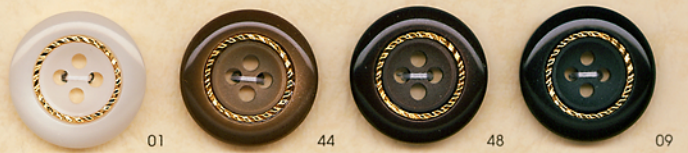

TY2019 15·18·20·23·25mm 

TY2007 15·18·20·25mm 

TY2003 15·18·20·23·25mm 

7185 15·18·20·23·25mm  ※金具色(G・S・BN)を指定して下さい。

TY2052 15·18·20·23·25mm 

TY2018 15·18·20·23·25mm 

TY2004 15·18·20·23·25mm 

TY2053 15·18·20·23·25mm 

1925 15·18·20·23·25mm 

TY2062 25·30·35mm 

1926 15·18·20·23·25mm 

TY2031 15·18·20·23·25mm 

1902 15·18·20·23·25mm 

1862 15·18·20·23·25mm 