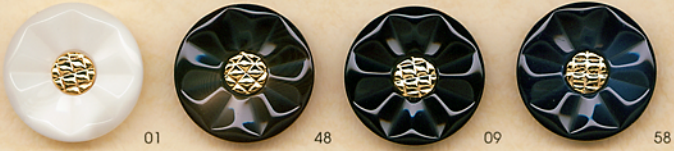

TY2019 15·18·20·23·25mm 

TY2007 15·18·20·25mm 

TY2003 15·18·20·23·25mm 

7185 15·18·20·23·25mm  ※金具色(G・S・BN)を指定して下さい。

TY2052 15·18·20·23·25mm 

TY2018 15·18·20·23·25mm 

TY2004 15·18·20·23·25mm 

TY2053 15·18·20·23·25mm 

1925 15·18·20·23·25mm 

TY2062 25·30·35mm 

1926 15·18·20·23·25mm 

TY2031 15·18·20·23·25mm 

1902 15·18·20·23·25mm 

1862 15·18·20·23·25mm 