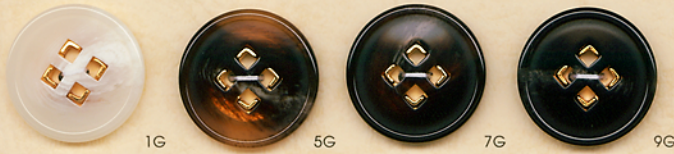

TY2019 15·18·20·23·25mm 

TY2007 15·18·20·25mm 

TY2003 15·18·20·23·25mm 

7185 15·18·20·23·25mm  ※金具色(G・S・BN)を指定して下さい。

TY2052 15·18·20·23·25mm 

TY2018 15·18·20·23·25mm 

TY2004 15·18·20·23·25mm 

TY2053 15·18·20·23·25mm 

1925 15·18·20·23·25mm 

TY2062 25·30·35mm 

1926 15·18·20·23·25mm 

TY2031 15·18·20·23·25mm 

1902 15·18·20·23·25mm 

1862 15·18·20·23·25mm 