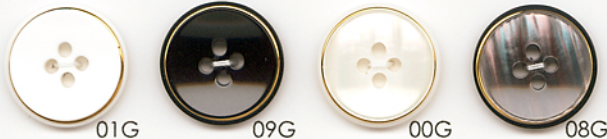

※金具、ABS部分はG、Sがあります。色番末尾でご指定ください。

※検針機“LEVEL8”感度対応サイズは赤字で表記しています。

NEW
NFB524

15 18 20 23 25mm UP/ABS

※接着2パーツ

NEW
NFB525

15 18 20 23 25mm UP/ABS

※接着2パーツ

NEW
NFB526

15 18 20 23 25mm UP/MC

※接着2パーツ

NFB511

15 18 20 23 25mm UP/MB

※リング金具の切れ目幅にバラつきがあります。ご了承の上ご使用ください。

NFB513

15 18 20 23 25mm UP/MB

※リング金具の切れ目幅にバラつきがあります。ご了承の上ご使用ください。

NFB512

15 18 20 23 25mm UP/MB

※リング金具の切れ目幅にバラつきがあります。ご了承の上ご使用ください。

NFB516

15 18 20 23 25 28mm UP/MB

※リング金具の切れ目幅にバラつきがあります。ご了承の上ご使用ください。

NFB514

15 18 20 23 25 28mm UP/MB

※リング金具の切れ目幅にバラつきがあります。ご了承の上ご使用ください。

NFB517

15 18 20 23 25 28mm UP/ABS

※接着2パーツ

NFB518

15 18 20 23 25mm UP/MC

※接着2パーツ