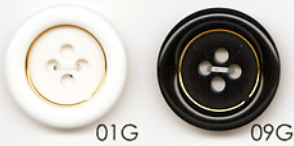

NEW
NFB526

15 18 20 23 25mm UP/MC

※接着2パーツ

NFB511

15 18 20 23 25mm UP/MB

※リング金具の切れ目幅にバラつきがあります。ご了承の上ご使用ください。

NFB513

15 18 20 23 25mm UP/MB

※リング金具の切れ目幅にバラつきがあります。ご了承の上ご使用ください。

NFB512

15 18 20 23 25mm UP/MB

※リング金具の切れ目幅にバラつきがあります。ご了承の上ご使用ください。

NFB516

15 18 20 23 25 28mm UP/MB

※リング金具の切れ目幅にバラつきがあります。ご了承の上ご使用ください。

NFB514

15 18 20 23 25 28mm UP/MB

※リング金具の切れ目幅にバラつきがあります。ご了承の上ご使用ください。

NFB517

15 18 20 23 25 28mm UP/ABS

※接着2パーツ

NFB518

15 18 20 23 25mm UP/MC

※接着2パーツ