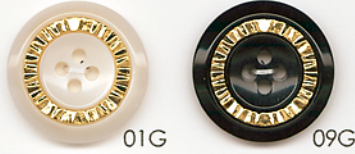

※金具、ABS部分はG、Sがあります。色番末尾でご指定ください。

※検針機“LEVEL8”感度対応サイズは赤字で表記しています。

NEW
NFB524

15 18 20 23 25mm UP/ABS

※接着2パーツ

NEW
NFB525

15 18 20 23 25mm UP/ABS

※接着2パーツ

NEW
NFB526

15 18 20 23 25mm UP/MC

※接着2パーツ

NFB511

15 18 20 23 25mm UP/MB

※リング金具の切れ目幅にバラつきがあります。ご了承の上ご使用ください。

NFB513

15 18 20 23 25mm UP/MB

※リング金具の切れ目幅にバラつきがあります。ご了承の上ご使用ください。

NFB512

15 18 20 23 25mm UP/MB

※リング金具の切れ目幅にバラつきがあります。ご了承の上ご使用ください。

NFB516

15 18 20 23 25 28mm UP/MB

※リング金具の切れ目幅にバラつきがあります。ご了承の上ご使用ください。

NFB514

15 18 20 23 25 28mm UP/MB

※リング金具の切れ目幅にバラつきがあります。ご了承の上ご使用ください。

NFB517

15 18 20 23 25 28mm UP/ABS

※接着2パーツ

NFB518

15 18 20 23 25mm UP/MC

※接着2パーツ