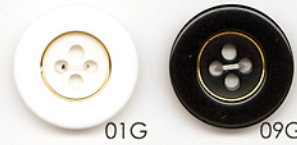

※金具、ABS部分はG、Sがあります。色番末尾でご指定ください。

※検針機“LEVEL8”感度対応サイズは赤字で表記しています。

NEW
NFB524

15 18 20 23 25mm UP/ABS

※接着2パーツ

NEW
NFB525

15 18 20 23 25mm UP/ABS

※接着2パーツ

NEW
NFB526

15 18 20 23 25mm UP/MC

※接着2パーツ

NFB511

15 18 20 23 25mm UP/MB

※リング金具の切れ目幅にバラつきがあります。ご了承の上ご使用ください。

NFB513

15 18 20 23 25mm UP/MB

※リング金具の切れ目幅にバラつきがあります。ご了承の上ご使用ください。

NFB512

15 18 20 23 25mm UP/MB

※リング金具の切れ目幅にバラつきがあります。ご了承の上ご使用ください。

NFB516

15 18 20 23 25 28mm UP/MB

※リング金具の切れ目幅にバラつきがあります。ご了承の上ご使用ください。

NFB514

15 18 20 23 25 28mm UP/MB

※リング金具の切れ目幅にバラつきがあります。ご了承の上ご使用ください。

NFB517

15 18 20 23 25 28mm UP/ABS

※接着2パーツ

NFB518

15 18 20 23 25mm UP/MC

※接着2パーツ