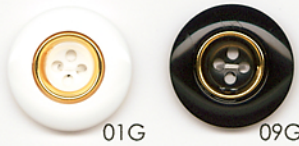

※リング金具の切れ目幅にバラつきがあります。ご了承の上ご使用ください。

NFB512

15 18 20 23 25mm UP/MB

※リング金具の切れ目幅にバラつきがあります。ご了承の上ご使用ください。

NFB516

15 18 20 23 25 28mm UP/MB

※リング金具の切れ目幅にバラつきがあります。ご了承の上ご使用ください。

NFB514

15 18 20 23 25 28mm UP/MB

※リング金具の切れ目幅にバラつきがあります。ご了承の上ご使用ください。

NFB517

15 18 20 23 25 28mm UP/ABS

※接着2パーツ

NFB518

15 18 20 23 25mm UP/MC

※接着2パーツ