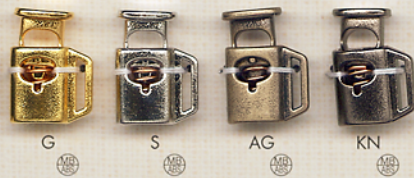

MB2105-2 Top Color sample  ※受注生産につき、営業担当にご相談下さい。

※その他のカラーは営業担当
にご相談下さい。

MB2110-2 Top Color sample  ※受注生産につき、営業担当にご相談下さい。

PH327

PT327

PH329

PT329

SF100H