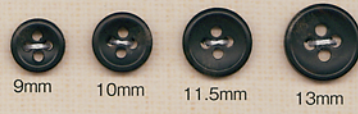

New OPU-307 9・10・11.5・13mm UF

New OPU-308 9・10・11.5・13mm UF

New OPU-309 9・10・11.5・13mm UF

OPU305 10・11.5・13・15・18・21・23mm UF

OPU306 9・10・11.5mm UF

OPU304 9・10・11.5mm UF

OPU174 9・10・11.5mm UF

OPU83 9・10・11.5mm UF

OPU234 10・11.5・13・15mm UF

OPU100 9・10・11.5・13・15mm UF

KSB80 10・11.5・13・15・18・20・23・25mm UF

KSB90 9・11.5・13・15・18・20mm UF

WNT100 11.5・13・15・18・20・23mm UF

PNT100 UF
※染色用(サイズ共通)

CF3 13・15・18・20・23mm UF

CF1 ※カラー-CF3と共通
15・18・20・23・25mm UF