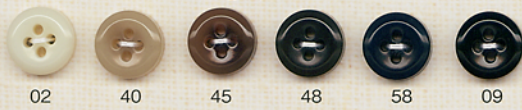

New OPU-307 9・10・11.5・13mm UF

New OPU-308 9・10・11.5・13mm UF

New OPU-309 9・10・11.5・13mm UF

OPU305 10・11.5・13・15・18・21・23mm UF

OPU306 9・10・11.5mm UF

OPU304 9・10・11.5mm UF

OPU174 9・10・11.5mm UF

OPU83 9・10・11.5mm UF

OPU234 10・11.5・13・15mm UF

OPU100 9・10・11.5・13・15mm UF

KSB80 10・11.5・13・15・18・20・23・25mm UF

KSB90 9・11.5・13・15・18・20mm UF

WNT100 11.5・13・15・18・20・23mm UF

PNT100 UF
※染色用(サイズ共通)

CF3 13・15・18・20・23mm UF

CF1 ※カラー-CF3と共通
15・18・20・23・25mm UF