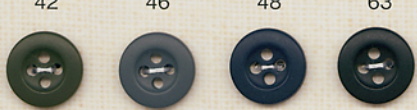

New OPU-307 9・10・11.5・13mm UF

New OPU-308 9・10・11.5・13mm UF

New OPU-309 9・10・11.5・13mm UF

OPU305 10・11.5・13・15・18・21・23mm UF

OPU306 9・10・11.5mm UF

OPU304 9・10・11.5mm UF

OPU174 9・10・11.5mm UF

OPU83 9・10・11.5mm UF

OPU234 10・11.5・13・15mm UF

OPU100 9・10・11.5・13・15mm UF

KSB80 10・11.5・13・15・18・20・23・25mm UF

KSB90 9・11.5・13・15・18・20mm UF

WNT100 11.5・13・15・18・20・23mm UF

PNT100 UF
※染色用(サイズ共通)

CF3 13・15・18・20・23mm UF

CF1 ※カラー-CF3と共通
15・18・20・23・25mm UF

CF4 ※カラー-CF3と共通
11.5・13・15・18・20・23mm UF

CF2 ※カラー-CF3と共通
15・18・20・23・25mm UF

CF5 ※カラー-CF3と共通
15・20・25mm UF