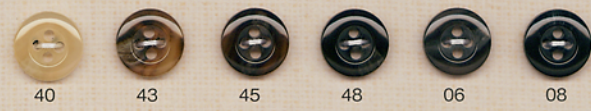

New OPU-307 9・10・11.5・13mm UF

New OPU-308 9・10・11.5・13mm UF

New OPU-309 9・10・11.5・13mm UF

OPU305 10・11.5・13・15・18・21・23mm UF

OPU306 9・10・11.5mm UF

OPU304 9・10・11.5mm UF

OPU174 9・10・11.5mm UF

OPU83 9・10・11.5mm UF

OPU234 10・11.5・13・15mm UF

OPU100 9・10・11.5・13・15mm UF

KSB80 10・11.5・13・15・18・20・23・25mm UF

KSB90 9・11.5・13・15・18・20mm UF

WNT100 11.5・13・15・18・20・23mm UF

PNT100 UF
※染色用(サイズ共通)

CF3 13・15・18・20・23mm UF

CF1 ※カラー-CF3と共通
15・18・20・23・25mm UF