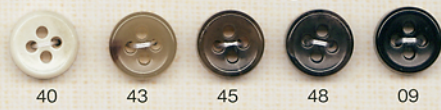

New OPU-307 9・10・11.5・13mm UF

New OPU-308 9・10・11.5・13mm UF

New OPU-309 9・10・11.5・13mm UF

OPU305 10・11.5・13・15・18・21・23mm UF

OPU306 9・10・11.5mm UF

OPU304 9・10・11.5mm UF

OPU174 9・10・11.5mm UF

OPU83 9・10・11.5mm UF

OPU234 10・11.5・13・15mm UF

OPU100 9・10・11.5・13・15mm UF

KSB80 10・11.5・13・15・18・20・23・25mm UF

KSB90 9・11.5・13・15・18・20mm UF

WNT100 11.5・13・15・18・20・23mm UF

PNT100 UF
※染色用(サイズ共通)

CF3 13・15・18・20・23mm UF

CF1 ※カラー-CF3と共通
15・18・20・23・25mm UF