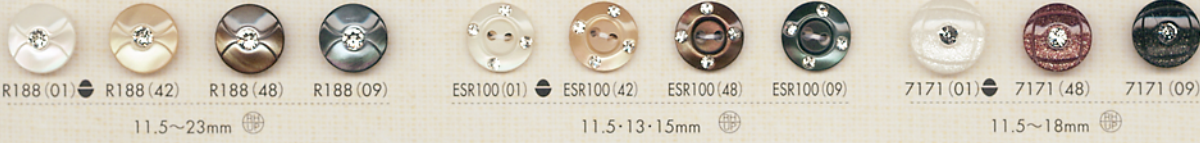

3D FLOWER SERIES

New 795PU
11.5・13・15・18・20mm (UP)

New 798PU
11.5・13・15・18・20mm (UP)

New 786PU
11.5・13・15・18・20mm (UP)

New 787PU
11.5・13・15・18・20mm (UP)

染色見本

※表面にクリア塗装を施していますので、染色後もツヤ感を損なうことなくご使用いただけます。
※染色時に激しい攪拌、高温処理は剥離の原因になりますのでお控えください。

※ **品番** はHigh Quality & Reasonable Priceの商品です。