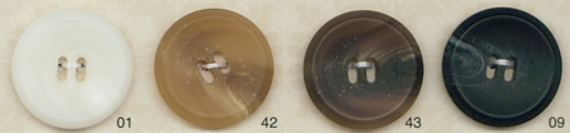

**OP70** 10・11.5・13・15・18・20・23・25・30mm (UP)

**OP71** 15・18・20・23・25mm

※OP70 とカラー共通

**BK70** 25・30・40・50mm (UP) ※OP70・OP71とセット使えます

**1944** 15・18・20・23・25mm (UP)

**1945** 20・23・25mm (UP)

**SRH100** 25・30・40・50mm (UP) ※OP180・OP182・1944・1945 とセット使えます

**MRN100** 15・19・23・25・30mm (UP)