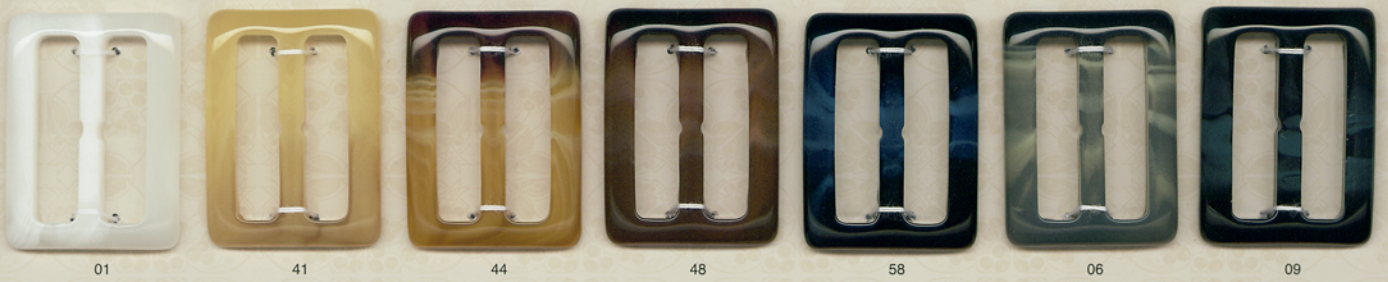

**OP70** 10・11.5・13・15・18・20・23・25・30mm (UP)

**OP71** 15・18・20・23・25mm

※OP70 とカラー共通

**BK70** 25・30・40・50mm (UP) ※OP70・OP71とセット使えます

**1944** 15・18・20・23・25mm (UP)

**1945** 20・23・25mm (UP)

**SRH100** 25・30・40・50mm (UP) ※OP180・OP182・1944・1945 とセット使えます

**MRN100** 15・19・23・25・30mm (UP)