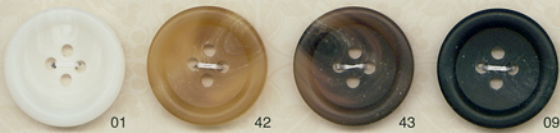

**OP70** 10・11.5・13・15・18・20・23・25・30mm (UP)

**OP71** 15・18・20・23・25mm

※OP70 とカラー共通

**BK70** 25・30・40・50mm (UP) ※OP70・OP71とセット使えます

**1944** 15・18・20・23・25mm (UP)

**1945** 20・23・25mm (UP)

**SRH100** 25・30・40・50mm (UP) ※OP180・OP182・1944・1945 とセット使えます

**MRN100** 15・19・23・25・30mm (UP)