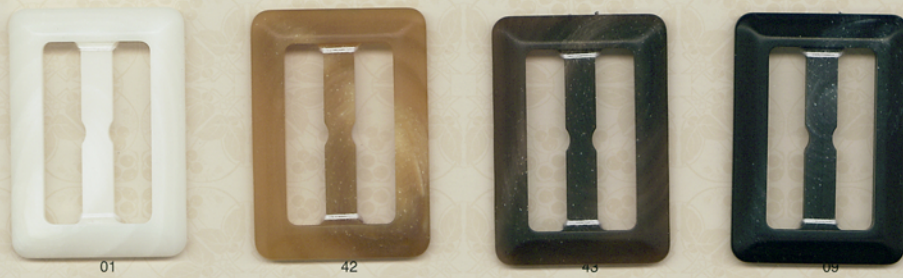

**OP70** 10・11.5・13・15・18・20・23・25・30mm (UP)

**OP71** 15・18・20・23・25mm

※OP70 とカラー共通

**BK70** 25・30・40・50mm (UP) ※OP70・OP71とセット使えます

**1944** 15・18・20・23・25mm (UP)

**1945** 20・23・25mm (UP)

**SRH100** 25・30・40・50mm (UP) ※OP180・OP182・1944・1945 とセット使えます

**MRN100** 15・19・23・25・30mm (UP)