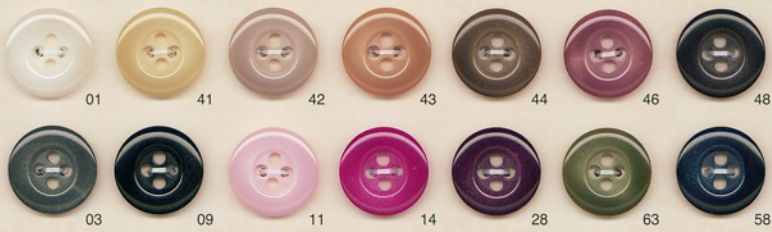

OP271 10・11.5・13・15・18・20mm (UP)

7177 11.5・13・15・18・20mm (UP)

OP150 11.5・13・15・18・20・23・25mm (UP)

OP151

OP152

OP153

※OP150とサイズ・カラー共通

OP155 15・18・20・23・25mm (UP)

OP154

※OP155と
サイズ・カラー共通

OP134 13・15・18・20mm (UP)

OP133

※OP134と
サイズ・カラー共通

OP75 11.5・13・15・18・20・23mm (UP)