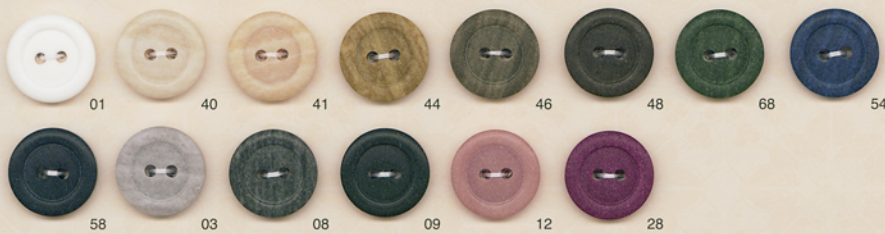

**OP267** 13・15・18・20・23・25mm (UP)

**OP262** 15・18・20・23・25mm (UP)

**7176** 15・18・20・23・25mm (UP)

**OPH326** 13・15・18・20・23mm (UP) ※自然な風合いを出すためにパウダーを使用し、白く見えるようにしています。

**1881** 15・18・20・23・25mm (UP)

**OP197** 15・18・20・23・25mm (UP)

**OP198**

※OP197とサイズ・カラー共通

**OP125** 11.5・13・15・18・20・23mm (UP)

**OP124**

※OP125とサイズ・カラー共通

**OP130** 13・15・18・20・23mm (UP)

**OP131**

※OP130とサイズ・カラー共通