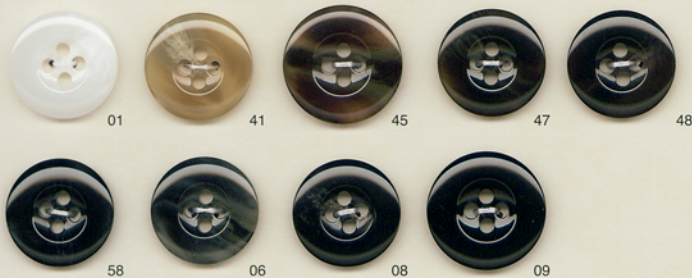

OP259 15・18・20・23・25mm (UP)

OP260 OP261

※OP259とサイズ・カラー共通

OP269 13・15・18・20・23・25mm (UP)

OP270

※OP269とサイズ・カラー共通

OP235 13・15・18・20・23・25mm (UP)

OP233 OP234

OP236 OP237 OP238

※OP235とサイズ・カラー共通

OP243 13・15・18・20・23・25mm (UP)

OP244 OP245 OP246

※OP243とサイズ・カラー共通

OP220 15・18・20・23mm (UP)

OP221 15・18・20・23・25mm (UP)