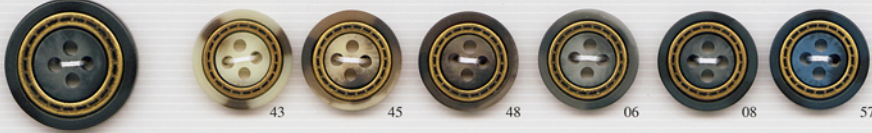

・NEW・ OPS-130 13.15.18.20.23mm 

・NEW・ OPS-131 15.18.20.23.25mm 

・NEW・ OPS-132 15.18.20.23.25mm  ※リングS.AGを指定してください ※日本製 リングを使用しています。

OPS-125 13.15.18.20.23.25mm 

OPS-124

カラーサイズ共通

OPS-127 15.18.20.23.25mm 

OPS-126

カラーサイズ共通

OPS-122 15.18.20.23mm 

OPS-123

カラーサイズ共通

OP-219 11.5.13.15.18.20.23.25mm 

OP-221 15.18.20.23.25mm 

OP-81 11.5.13.15.18.20.23mm 

OPS-137 13.15.18.20.23.25mm 