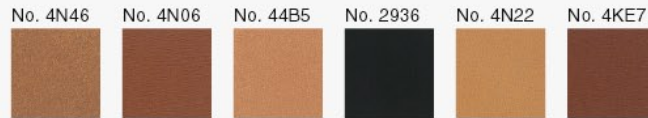

COLOR SAMPLE

コードレー

S3928KN

表皮タイプ

厚み 1.5m/m 焼き 可変 O.K. ドライ(石油系) 洗濯 O.K. その他色目あり

規格 142cm巾

素材 PU・ポリエステル

コードレー

Q9150KC

ヌバックタイプ

厚み 1.5m/m 焼き 可変 O.K. ドライ(石油系) 洗濯 O.K. その他色目あり

規格 142cm巾

素材 PU・ポリエステル

コードレー

S2923K

厚み 1.5m/m 焼き 可変 O.K. ドライ(石油系) 洗濯 O.K. その他色目あり

規格 135cm巾

素材 PU・ポリエステル

コードレーヌバック

HQ8100K

表皮タイプ

厚み 0.9m/m 焼き 可変 O.K. ドライ(石油系) 洗濯 O.K. その他色目あり

規格 138cm巾×30m乱

素材 PU・ポリエステル